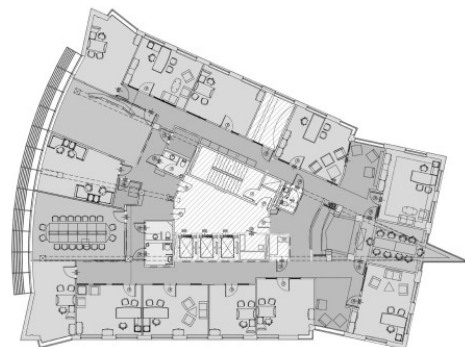

Na sprzedaż

For sale

Millennium Tower I

Wrocław, Fabryczna, ul. Strzegomska 42C

Informacje o budynku | Building information

Status budynku Building status	Istniejący Existing
Rok budowy Year of construction	2001
Powierzchnia wspólna Common space	Do potwierdzenia To be confirmed
Współczynnik miejsc parkingowych Parking ratio	1 / 22 m ²
Całkowita powierzchnia budynku Total building area	7 510 m ²

Plan piętra | Floor plan

Dostępna powierzchnia | Available space

Piętro Floor	Powierzchnia wolna Vacant space	Czynsz Rent	Dostępność Availability
0	prosimy o kontakt please contact us	prosimy o kontakt please contact us	prosimy o kontakt please contact us
1	prosimy o kontakt please contact us	prosimy o kontakt please contact us	prosimy o kontakt please contact us
2	prosimy o kontakt please contact us	prosimy o kontakt please contact us	prosimy o kontakt please contact us
3	prosimy o kontakt please contact us	prosimy o kontakt please contact us	prosimy o kontakt please contact us
4	prosimy o kontakt please contact us	prosimy o kontakt please contact us	prosimy o kontakt please contact us
5	prosimy o kontakt please contact us	prosimy o kontakt please contact us	prosimy o kontakt please contact us
6	prosimy o kontakt please contact us	prosimy o kontakt please contact us	prosimy o kontakt please contact us
7	prosimy o kontakt please contact us	prosimy o kontakt please contact us	prosimy o kontakt please contact us
8	prosimy o kontakt please contact us	prosimy o kontakt please contact us	prosimy o kontakt please contact us
9	prosimy o kontakt please contact us	prosimy o kontakt please contact us	prosimy o kontakt please contact us
10 *	prosimy o kontakt please contact us	prosimy o kontakt please contact us	prosimy o kontakt please contact us
Razem Total	po zalogowaniu after login		